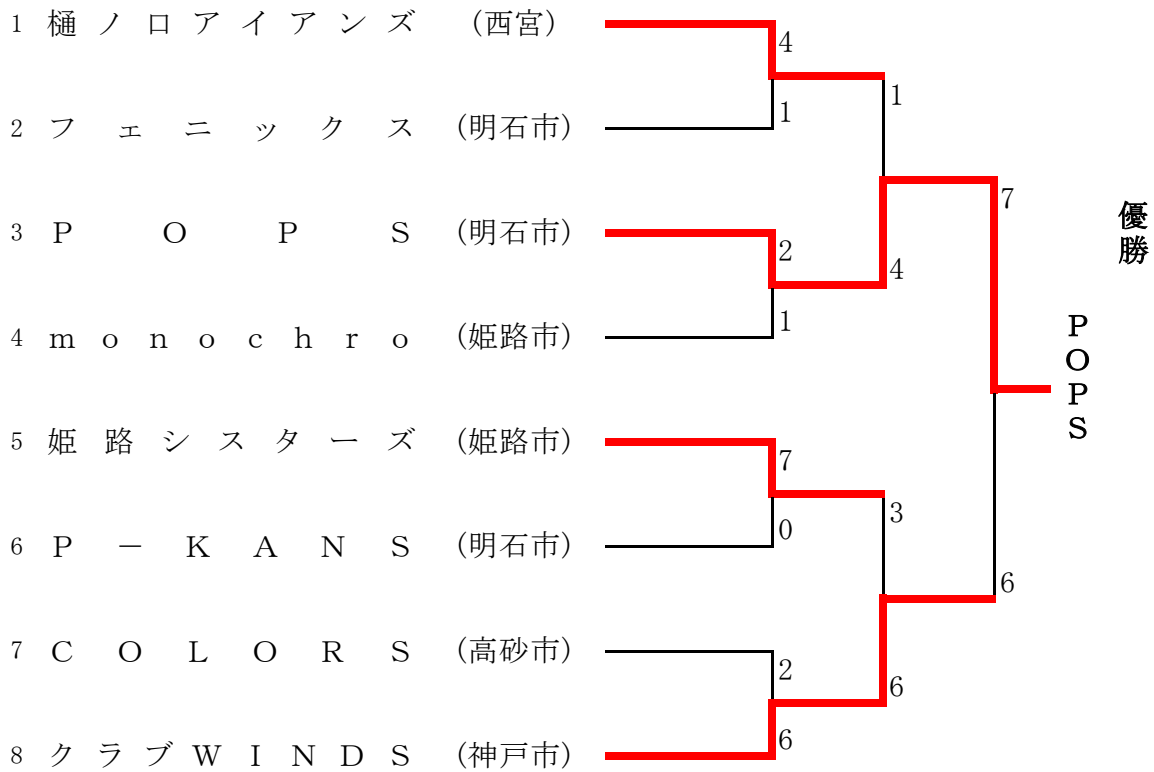

第48回兵庫県レディースソフトボール選手権大会

期日： 令和6年4月28日(日), 5月5日(日)

会場： 浜甲子園運動公園 多目的グラウンドA

第48回兵庫県レディースソフトボール選手権大会結果

令和6年5月5日

主催：兵庫県ソフトボール協会

主管：西宮ソフトボール協会

開催地：西宮市

会場：浜甲子園運動公園 多目的グラウンドA

2日目	試合日	決勝			試合時間： 1:22							試合No.： 7					
チーム名		1	2	3	4	5	6	7	8	9	10	11	12	13	14	計	備考
POPS (明石市)		2	4	0	0	1										7	
クラブWINDS (神戸市)		0	0	3	0	3										6	

(球) 伊藤 清勝
(一) 高橋 武士朗
(二) 池村 和己
(三) 長田 昌樹
(副) 武貞 和夫
(記) 小田 育代