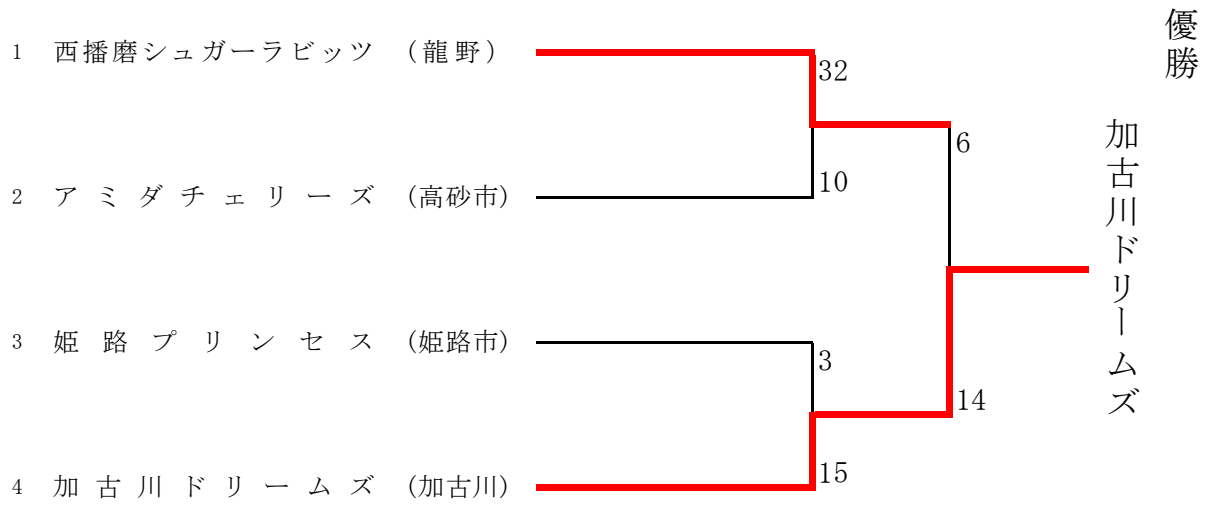

# 第38回 兵庫県小学生女子ソフトボール大会 結果

近畿代表決定戦