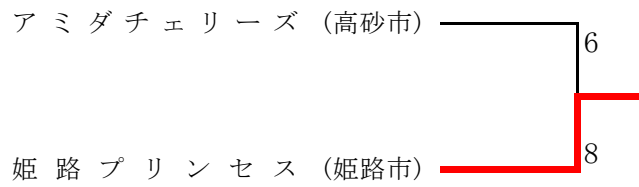

# 第38回 兵庫県小学生女子ソフトボール大会 結果

近畿代表決定戦