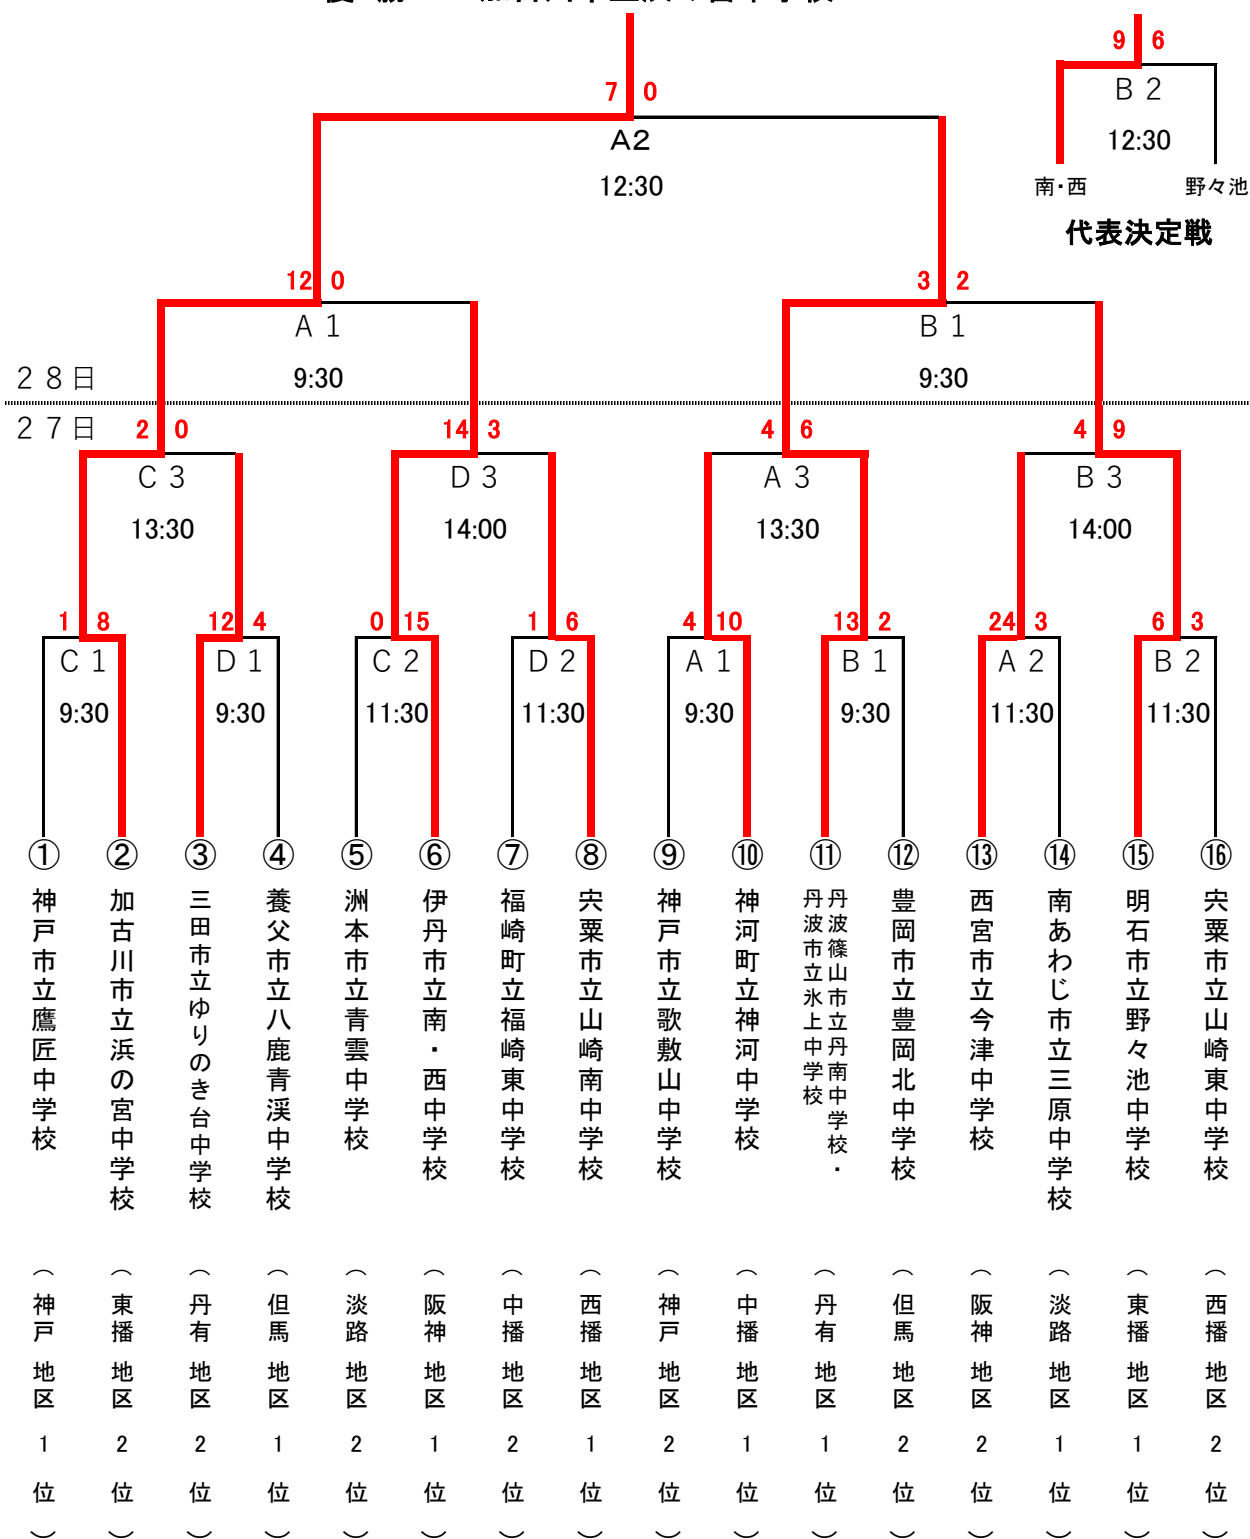

令和6年度 第68回兵庫県中学校総合体育大会 第75回兵庫県中学校ソフトボール競技大会

A・B

丹波篠山市立今田グラウンド

C・D

三田市立ゆりのき台中学校

優勝 : 加古川市立浜の宮中学校

優勝 : 加古川市立浜の宮中学校

準優勝 : 丹波篠山市立丹南中学校・丹波市立氷上中学校

第3位 : 伊丹市立南・西中学校、明石市立野々池中学校

令和6年度 第68回兵庫県中学校総合体育大会 第75回兵庫県中学校ソフトボール競技大会

1回戦

A1 令和6年7月27日 9時27分～11時24分 [所要時間] 1時間 57分

チーム名	1	2	3	4	5	6	7	8	9	10	11	12	計
神河	0	0	2	2	0	2	4						10
歌敷山	3	0	0	0	0	0	1						4

(球) 垣内
(一) 上村
(二) 御領原
(三) 坂口

バッテリー(先攻) 垣内—一宮 (後攻) 岡崎—堤
長打(本) 中島(神)、島津(歌) (三) (二) 澤田(神)

B1 令和6年7月27日 9時28分～11時9分 [所要時間] 1時間 41分

チーム名	1	2	3	4	5	6	7	8	9	10	11	12	計
丹南・氷上	1	3	0	3	1	5							13
豊岡北	0	2	0	0	0	0							2

(球) 志田
(一) 森井
(二) 峰松
(三) 太田

バッテリー(先攻) 長澤—横谷 (後攻) 金下—米谷
長打(本) (三) (二) 足立、横谷(丹・氷)、
小林、後藤(豊)

C1 令和6年7月27日 9時28分～10時35分 [所要時間] 1時間 7分

チーム名	1	2	3	4	5	6	7	8	9	10	11	12	計
鷹匠	0	0	0	0	1								1
浜の宮	4	2	0	2	×								8

(球) 佐藤
(一) 中瀬
(二) 岩井
(三) 早草

バッテリー(先攻) 辻井—清水 (後攻) 小川—本田
長打(本) 土師(鷹)、小川(浜) (三) (二) 長谷川(浜)

D1 令和6年7月27日 9時28分～11時15分 [所要時間] 1時間 47分

チーム名	1	2	3	4	5	6	7	8	9	10	11	12	計
ゆりのき台	4	1	0	0	1	6							12
八鹿青溪	0	0	0	1	0	3							4

(球) 江種
(一) 吉田
(二) 家入
(三) 光岡

バッテリー(先攻) 小山—糊田 (後攻) 高木—田村
長打(本) 糊田、黒瀬、中内(ゆ) (三) (二) 辻井(八)
高木(八)

A2 令和6年7月27日 11時51分～13時25分 [所要時間] 1時間 24分

チーム名	1	2	3	4	5	6	7	8	9	10	11	12	計
今津	2	7	15										24
三原	3	0	0										3

(球) 中野
(一) 大開
(二) 荒木
(三) 藤本

バッテリー(先攻) (後攻)
長打(本) (三) (二)

B2 令和6年7月27日 11時30分～13時5分 [所要時間] 1時間 35分

チーム名	1	2	3	4	5	6	7	8	9	10	11	12	計
山崎東	1	0	1	0	0	0	1						3
野々池	1	0	2	0	3	0	×						6

(球) 藤本
(一) 徳原
(二) 森井
(三) 畑野

バッテリー(先攻) 名賀—大西 (後攻) 空田—石飛
長打(本) 空田(野) (三) (二) 門脇(野)

C2 令和6年7月27日 11時26分～12時33分 [所要時間] 1時間 7分

チーム名	1	2	3	4	5	6	7	8	9	10	11	12	計
青雲	0	0	0										0
伊丹南・西	10	2	3×										15

(球) 羽尻
(一) 早草
(二) 中瀬
(三) 西村

バッテリー(先攻) 松下、中山—不動 (後攻) 柴原、原—山崎
長打(本) 山田、名田(伊) (三) (二) 済藤(青)

D2 令和6年7月27日 11時40分～13時05分 [所要時間] 1時間 25分

チーム名	1	2	3	4	5	6	7	8	9	10	11	12	計
福崎東	1	0	0	0	0	0	0						1
山崎南	3	1	0	1	0	1	×						6

(球) 黒岩
(一) 西崎
(二) 光岡
(三) 吉田

バッテリー(先攻) 高井—井奥 (後攻) 川本—内海
長打(本) 川本(山) (三) (二) 藤本