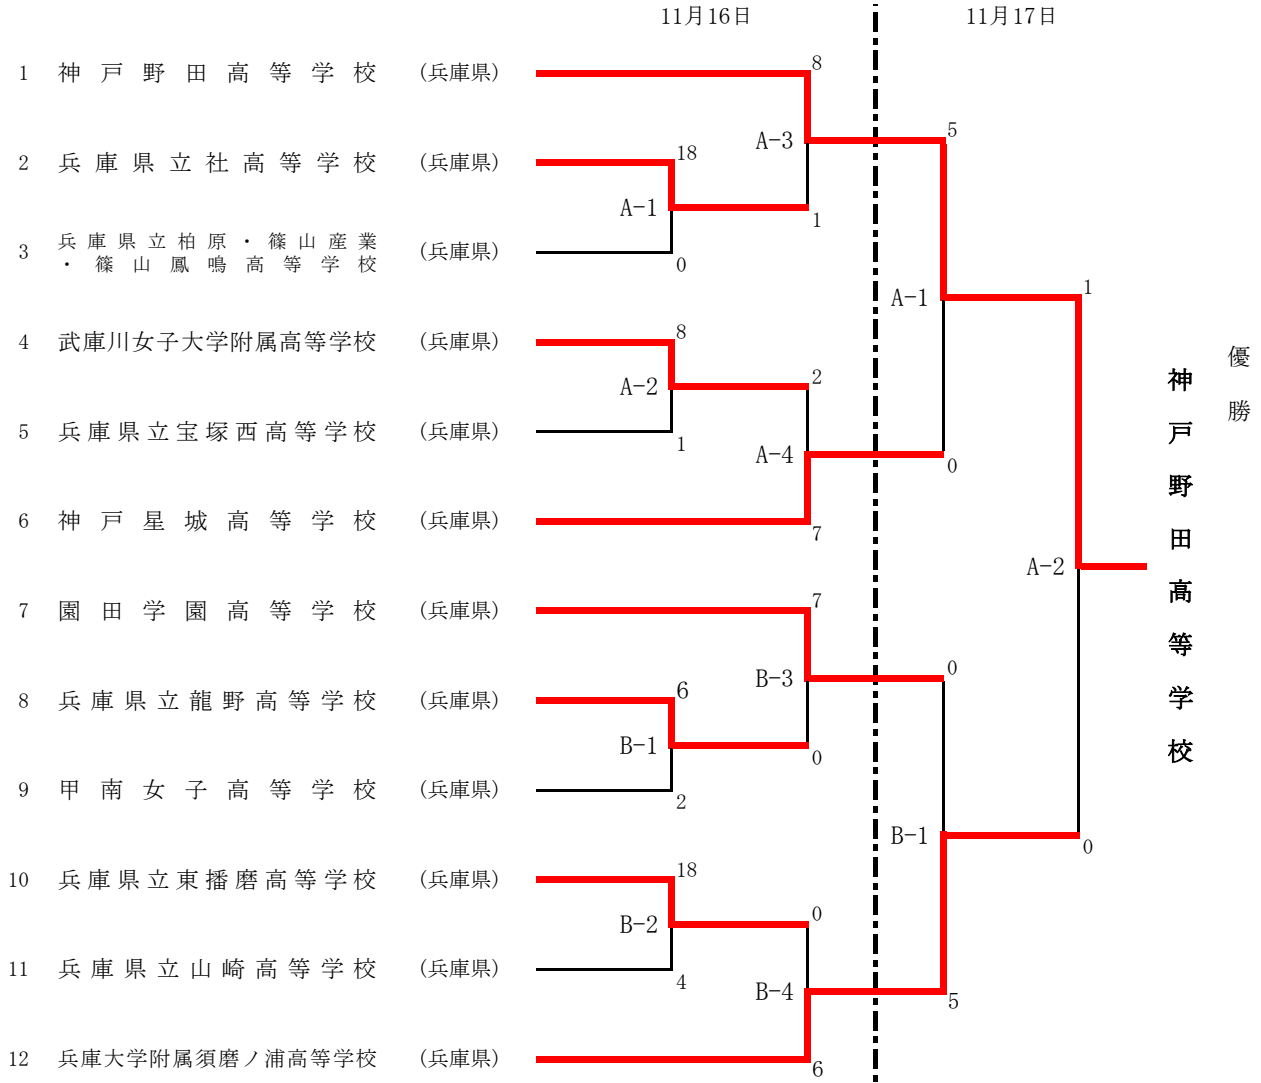

第72回 兵庫県高等学校女子選抜ソフトボール大会

期 日： 令和6年11月16日(土)、17日(日)、予備日11月23日(土祝)

会 場： 兵庫県西脇市野村公園グラウンド

A球場： 野村公園グラウンド

B球場： 重春グラウンド

第1試合： 9:30～

第2試合： 11:00～

第3試合： 13:00～

第4試合： 14:30～

第72回 兵庫県高等学校女子選抜ソフトボール大会 結果

令和6年11月17日

主催：兵庫県ソフトボール協会

主管：西脇市ソフトボール協会

開催地：西脇市

会場：野村公園グラウンド

2日目	11月17日	決勝			試合時間：1:06							試合No.：11				
チーム名	1	2	3	4	5	6	7	8	9	10	11	12	13	14	計	備考
兵庫大学附属須磨ノ浦高等学校 (兵庫県)	0	0	0	0	0	0	0								0	
神戸野田高等学校 (兵庫県)	0	0	0	0	0	1	X								1	