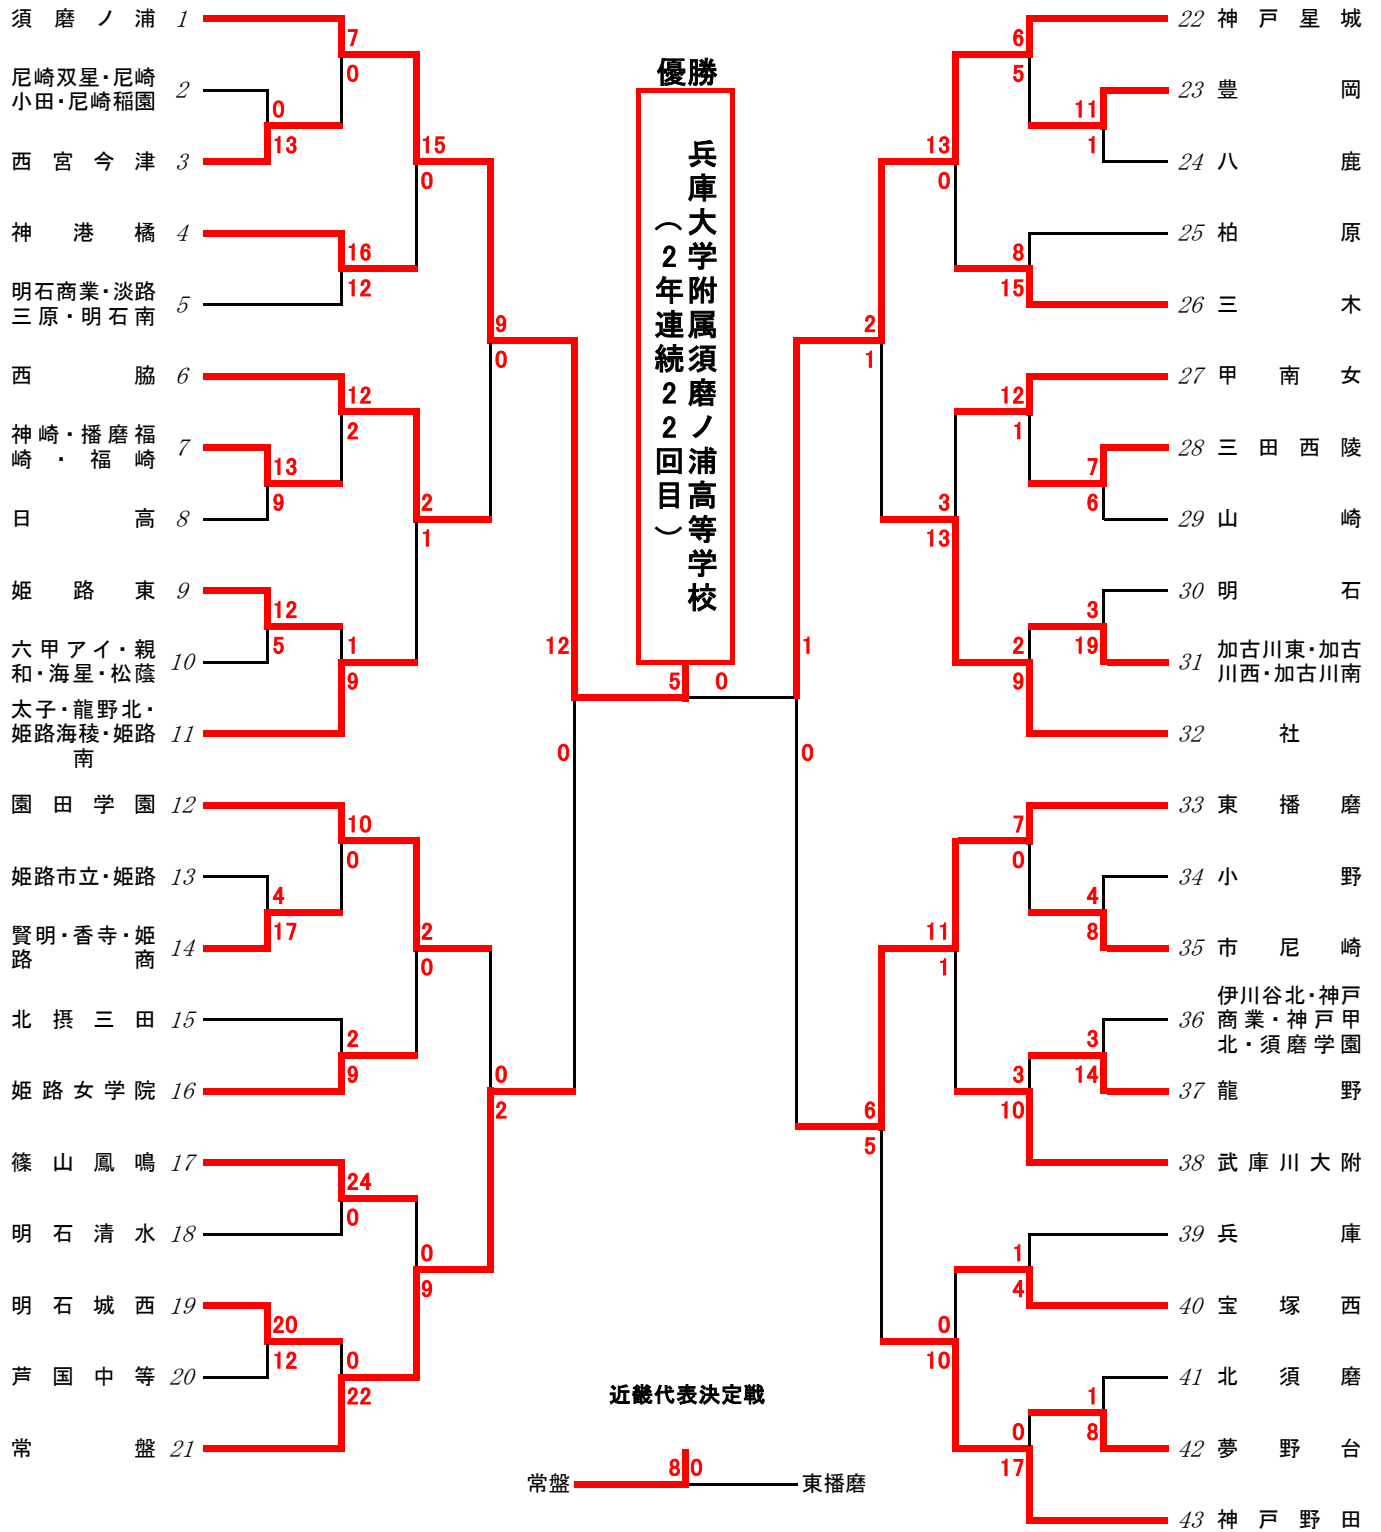

令和8年度 兵庫県高等学校総合体育大会 ソフトボール競技（女子の部）

日時： 第1節 5月30日（土） 於：加古川河川敷両荘グラウンド
第2節 6月5日（金）～7日（日） 於：全但バス但馬ドーム 他

第70回兵庫県高等学校総合体育大会 ソフトボール競技
(兼)第78回全日本高等学校女子ソフトボール選手権大会兵庫県予選 結果

令和 8年6月7日
主催：兵庫県高等学校体育連盟・兵庫県教育委員会
兵庫県スポーツ協会・兵庫県ソフトボール協会
主管：兵庫県高等学校体育連盟ソフトボール専門部

開催地：豊岡市 会場：全但バス但馬ドームA

4日目	6月7日(日)			決勝戦								試合時間： 1:06			試合No.： 42		備考
チーム名	1	2	3	4	5	6	7	8	9	10	11	12	13	14	計		
神戸星城高等学校	0	0	0	0	0	0	0								0	(球) 太田 吉彦 (一) 辻本 智史 (二) 矢野 秀成 (三) 井上 敦史 (副) 磯井 達也 (記) 川田 直寛	
兵庫大学附属須磨ノ浦高等学校	2	2	0	0	1	0	x								5		