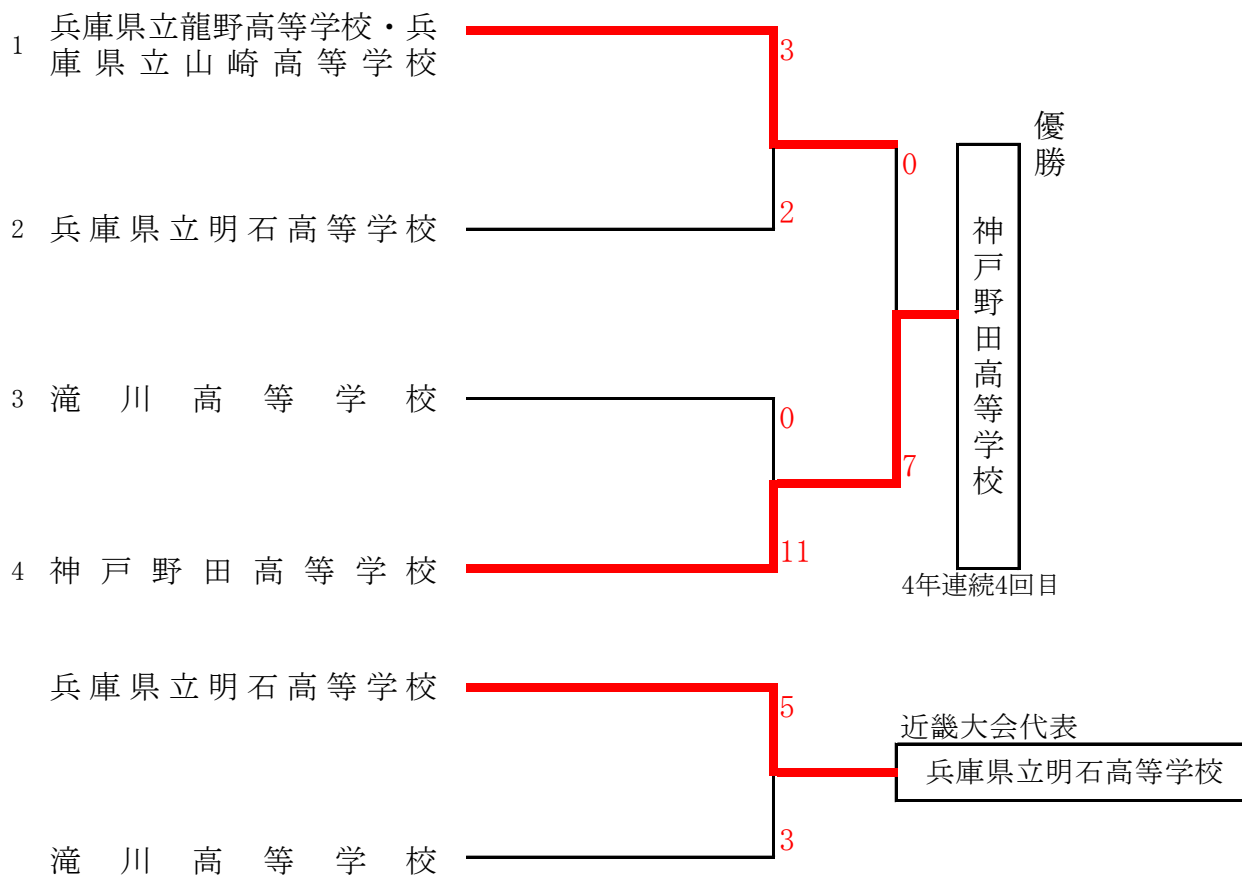

令和8年度 兵庫県高等学校総合体育大会ソフトボール競技大会（男子の部）

期日： 令和8年6月6日(土)、7日(日)

会場： 高砂市向島公園

令和8年度 兵庫県高等学校総合体育大会ソフトボール競技 大会(男子の部)結果

令和8年6月8日

主催：兵庫県ソフトボール協会

主管：高体連

開催地：高砂市