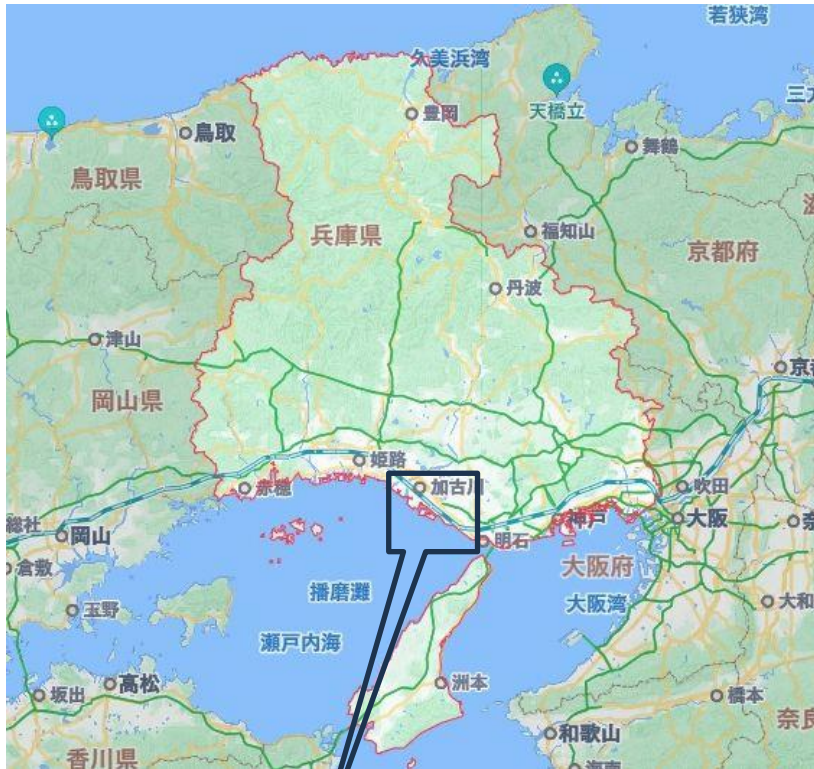

大会会場図

稲美中央公園概要

稲美町国安1287-3

浜田球場概要

播磨町本荘70-1

望海公園球場概要

播磨町古宮小谷

高砂市向島多目的球場