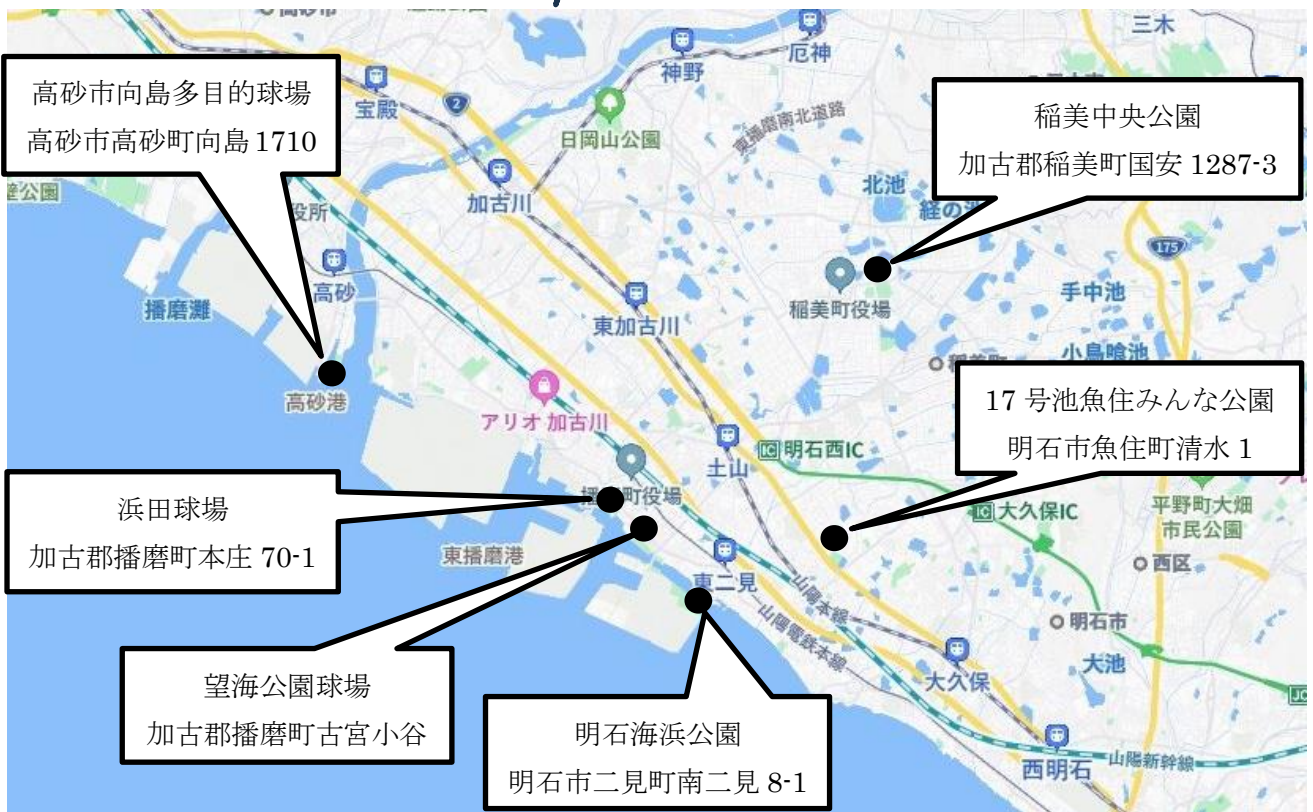

大会会場図

稲美中央公園概要

稲美町国安1287-3

浜田球場概要

播磨町本荘70-1

望海公園球場概要

播磨町古宮小谷

高砂市向島多目的球場