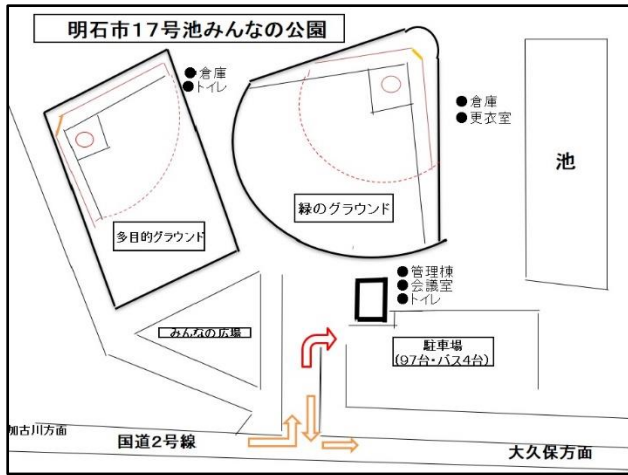

大会会場図

稲美中央公園概要

稲美町国安1287-3

浜田球場概要

播磨町本荘70-1

望海公園球場概要

播磨町古宮小谷

高砂市向島多目的球場