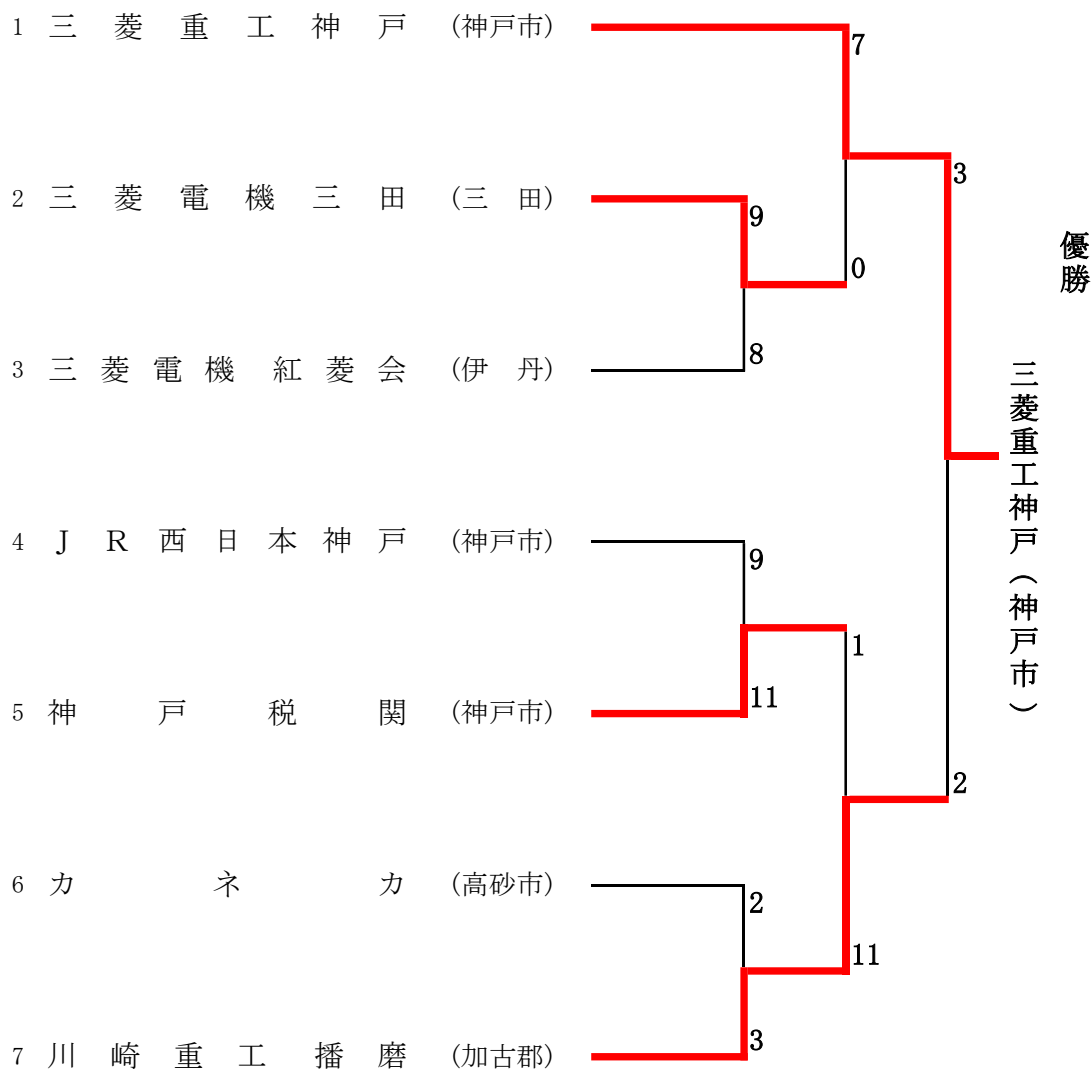

第61回 全日本実業団男子ソフトボール選手権兵庫県大会 大会結果

期日：令和3年3月14日(日)、28日(日)

会場：兵庫県伊丹市猪名川河川敷第4
川西市東久代運動公園

第61回 全日本実業団男子ソフトボール選手権兵庫県大会 結果

令和3年 3月28日

主催：兵庫県ソフトボール協会

主管：伊丹ソフトボール協会

開催地：伊丹市