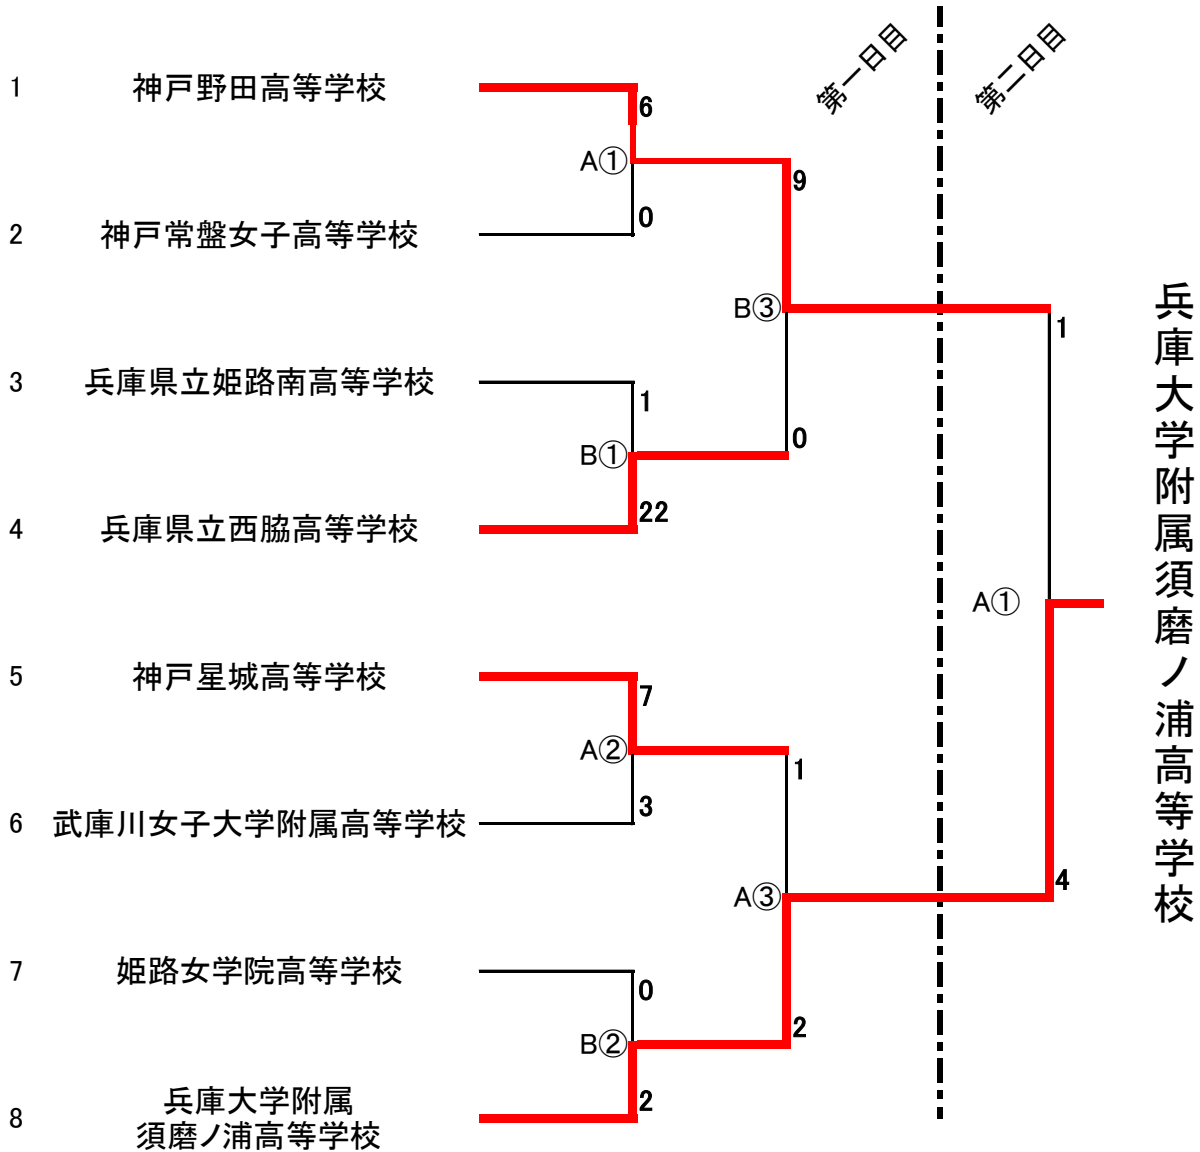

# 第69回兵庫県高等学校女子選抜ソフトボール大会結果

期 日：令和3年11月20日(土)  
 令和3年11月21日(日)  
 予備日11月23(祝火)

A球場：相生スポーツセンター南側(手前)  
 B球場：相生スポーツセンター北側(奥)

第①試合 09:30～10:50  
 第②試合 11:00～12:20  
 第③試合 12:30～13:50

会 場：相生スポーツセンター  
 主 催：兵庫県ソフトボール協会  
 主 管：相生ソフトボール協会

優 勝 兵庫大学附属須磨ノ浦高等学校  
 準優勝 神戸野田高等学校  
 第三位 神戸星城高等学校  
 第三位 県立西脇高等学校

## 第69回兵庫県高校女子選抜ソフトボール大会

<準決勝>

令和3年11月20日

チーム名	1	2	3	4	5	6	7	8	9	10	計
神戸野田高等学校	0	0	4	2	3						9
兵庫県立西脇高等学校	0	0	0	0	0						0

(球) 木村 伸吾 (副) 本郷 忠彦  
 (一) 福本 淳 (副)  
 (二) 山本 孝文  
 (三) 難波 克己 (記) 前田 淳子

バッテリー [(野) ○山本 萌楓、伊達 結乃葉 : 三枝 胡桃、下前 名菜、(西) ●小南 涼葉 : 井上 空 ]  
 [二塁打 ] [三塁打 ] [本塁打(野) 沢田 莉子 ]

<準決勝>

令和3年11月20日

チーム名	1	2	3	4	5	6	7	8	9	10	計
兵庫大学附属 須磨ノ浦高等学校	0	0	0	2	0	0					2
神戸星城高等学校	0	1	0	0	0	0					1

(球) 宮脇 昭介 (副) 久宗 淳三  
 (一) 花畑 實 (副)  
 (二) 森 幸次  
 (三) 山口 憲康 (記) 中西 大和

バッテリー [(須) ○前坂 七海、松浦 希実 : 上田 こころ、(神)近藤 かのん、●中島 陽香、毛利 友香 : 平井 海羽 ]  
 [二塁打(須)原 海央 ] [三塁打 ] [本塁打(神) 平井 海羽 ]