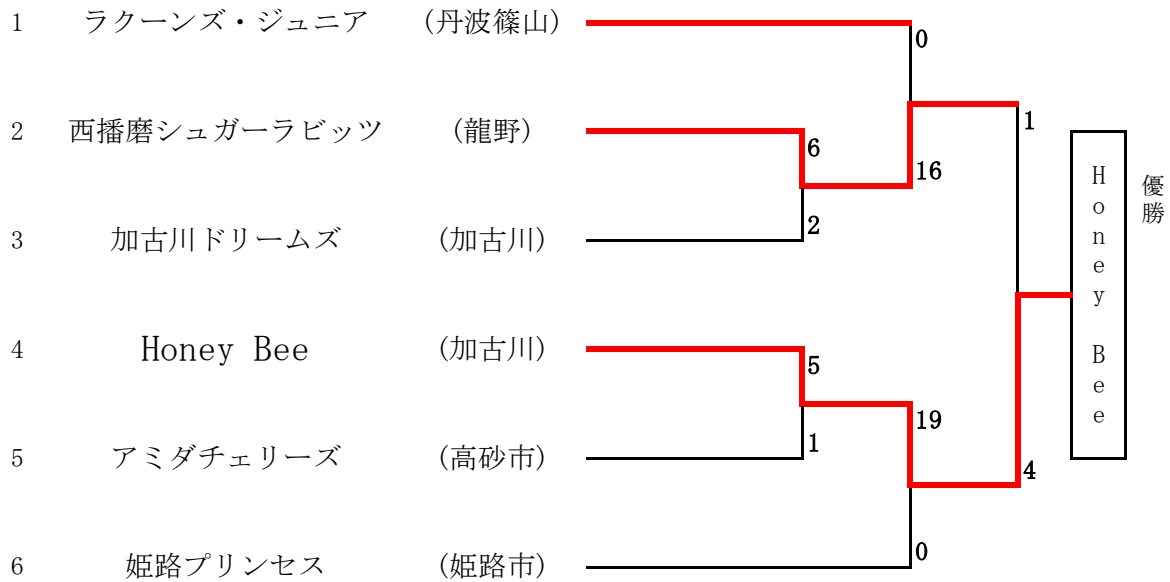

# 第37回兵庫県小学生女子ソフトボール大会

期日 令和5年5月20日(土)～21日(日)  
会場 相生スポーツセンターグラウンド

## 近畿大会代表決定戦

# 第37回 兵庫県小学生女子ソフトボール大会 結果

令和5年5月21日  
 主催：兵庫県ソフトボール協会  
 主管：相生ソフトボール協会

開催地：相生市 会場：相生スポーツセンターA

2日目	5月21日	決勝			試合時間：1時間21分							試合No.：5					
チーム名	1	2	3	4	5	6	7	8	9	10	11	12	13	14	計	備考	
西播磨シュガーラビッツ (龍野)	0	0	1	0	0	0									1	(球) 奥田 健二 (一) 佐平 巖 (二) (三) 馬場 正範	
Honey Bee (加古川)	0	0	1	0	0	3									4	(副) 水漏 潔 (記) 藤原 吉一	