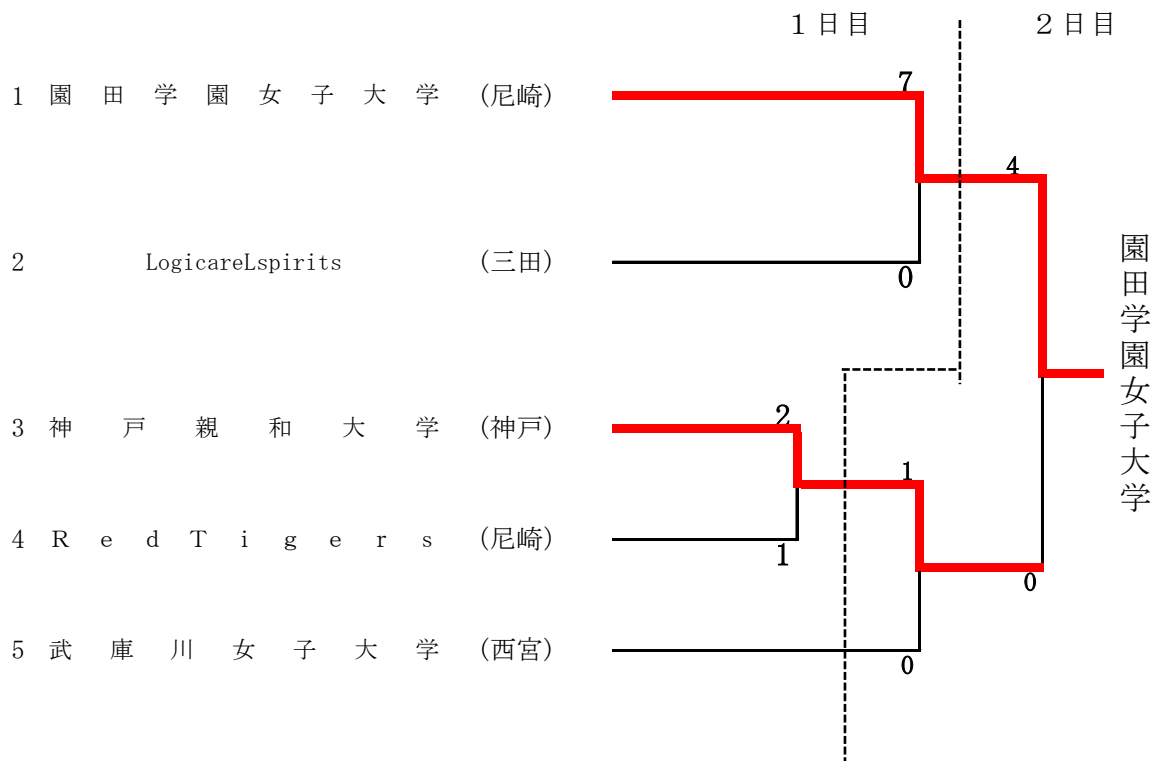

第32回兵庫県知事杯争奪ソフトボール大会
(兼) 第75回全日本総合女子ソフトボール選手権兵庫県大会

大会結果

開催地：尼崎市 会場：園田学園女子大学

2日目	5月20日	決勝			試合時間：1時間39分							試合No.：4				備考
チーム名	1	2	3	4	5	6	7	8	9	10	11	12	13	14	計	
園田学園女子大学 尼崎	0	0	0	0	2	0	2								4	(球) 吉田 豊 (一) 多田 純 (二) 吉田 まさ子 (三) 池山 昌宏 (副) 伊藤 俊輔 (記) 永峰 暁子
神戸親和大学 神戸親和大学	0	0	0	0	0	0	0							0		