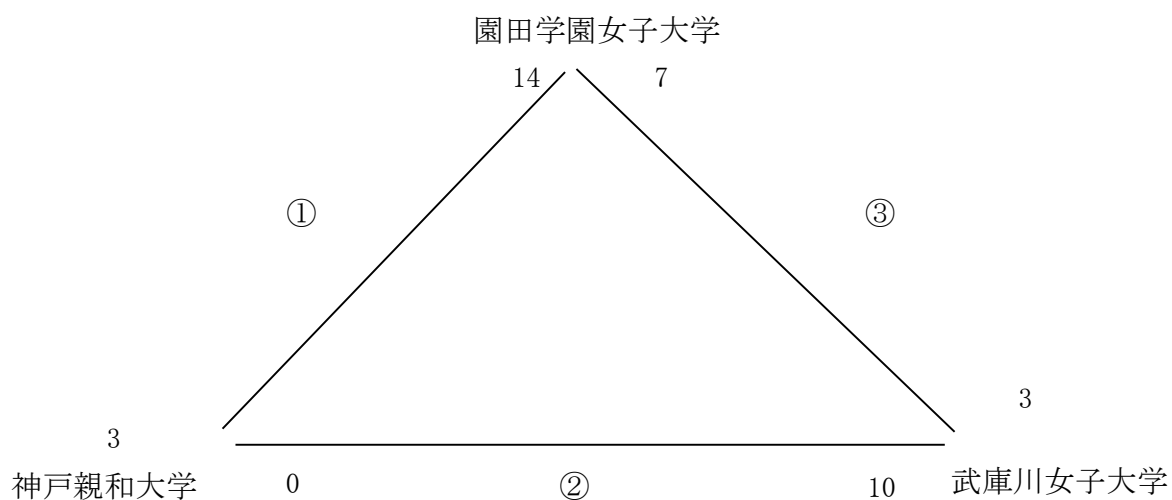

第44回兵庫県大学ソフトボール選手権大会(女子)

日 時 令和 5 年 6 月 3 日(土)

場 所 園田学園女子大学

試合結果

第1試合 神戸親和大学 3 対 14 園田学園女子大学

第2試合 神戸親和大学 0 対 10 武庫川女子大学

第3試合 園田学園女子大学 7 対 3 武庫川女子大学

※ 左側のチームが、1塁側ベンチを使用します。