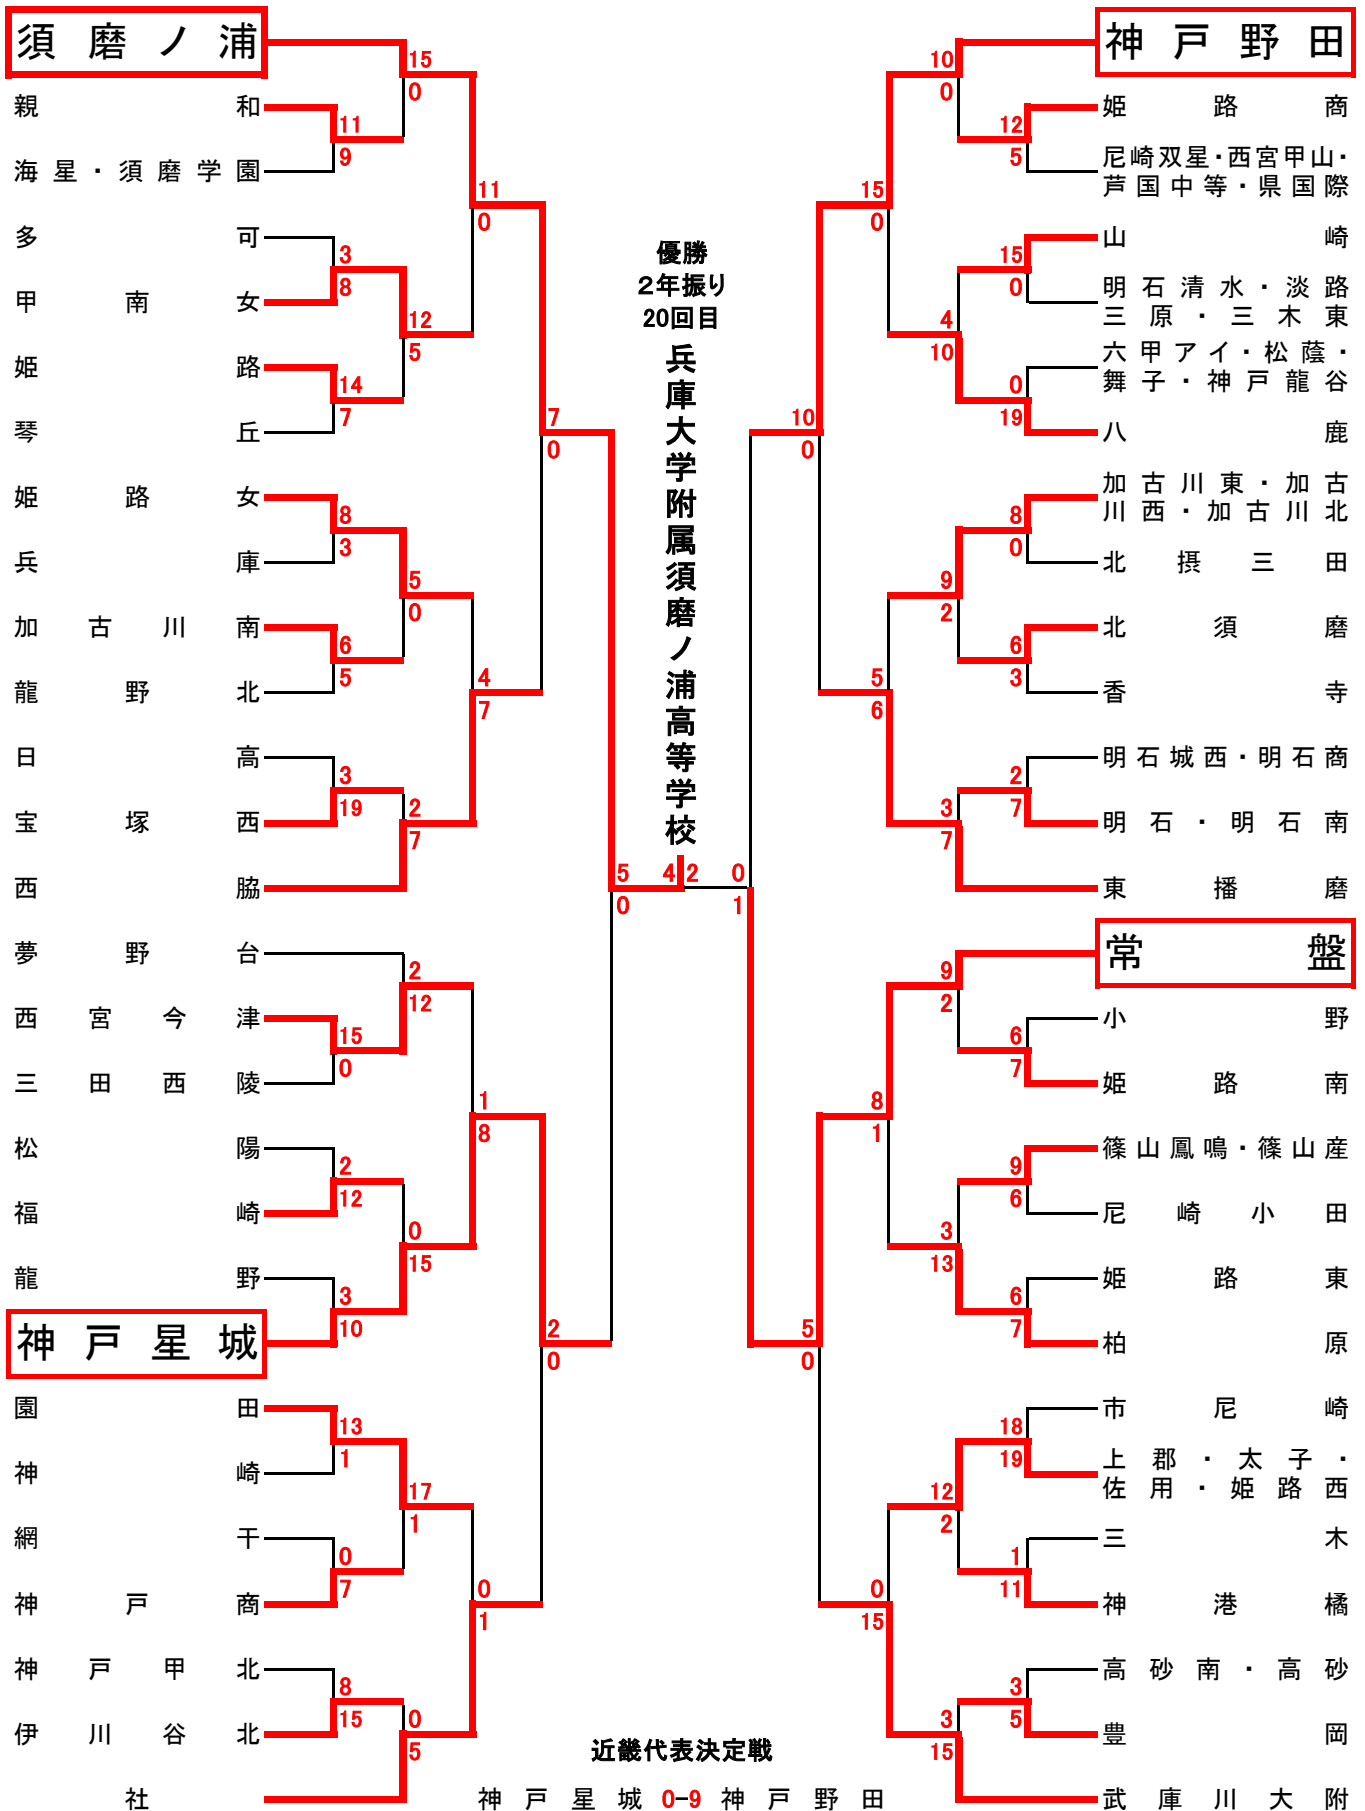

令和5年度 兵庫県高等学校総合体育大会ソフトボール競技（女子の部）

第67回兵庫県高等学校総合体育大会 ソフトボール競技(女子)

令和5年6月4日(日),5日(月),10日(土)~12日(月)
主 催：兵庫県高等学校体育連盟
兵庫県ソフトボール協会

会 場：全但バス但馬ドーム(A)

5日目	6月12日	準決勝			試合時間：1時間10分								試合No.：53				備 考
チ ャーム名	1	2	3	4	5	6	7	8	9	10	11	12	13	14	計		
神戸星城高等学校	0	0	0	0	0	0	0								0		
兵庫大学附属 須磨ノ浦高等学校	0	3	0	0	2	0	x								5		

(球) 太田 吉彦
(一) 宮脇 昭介
(二) 矢野 秀成
(三) 山口 憲康
(副) 福井 厚輔
(記) 川田 直寛

先攻(投手) 原 星流, ●中島 陽香
(捕手) 田先 栞

後攻(投手) ○前坂 未夢, 藤原 真優美
(捕手) 瀬戸口 遥菜

先攻(本塁打) -----
(三塁打) -----
(二塁打) -----

後攻(本塁打) 瀬戸口 遥菜
(三塁打) -----
(二塁打) -----

特記事項

会 場：全但バス但馬ドーム(B)

5日目	6月12日	準決勝			試合時間：1時間44分								試合No.：54				備 考
チ ャーム名	1	2	3	4	5	6	7	8	9	10	11	12	13	14	計		
神戸常盤女子高等学校	0	0	0	0	0	0	0	1							1	8回 タイブレーク	
神戸野田高等学校	0	0	0	0	0	0	0	0							0		

(球) 高橋 和義
(一) 中本 弥寿彦
(二) 後藤 正好
(三) 下陳 正憲
(副) 春名 克彦
(記) 吉田 順一

特記事項 兵庫大学附属須磨ノ浦高等学校は2年振り20回目の優勝