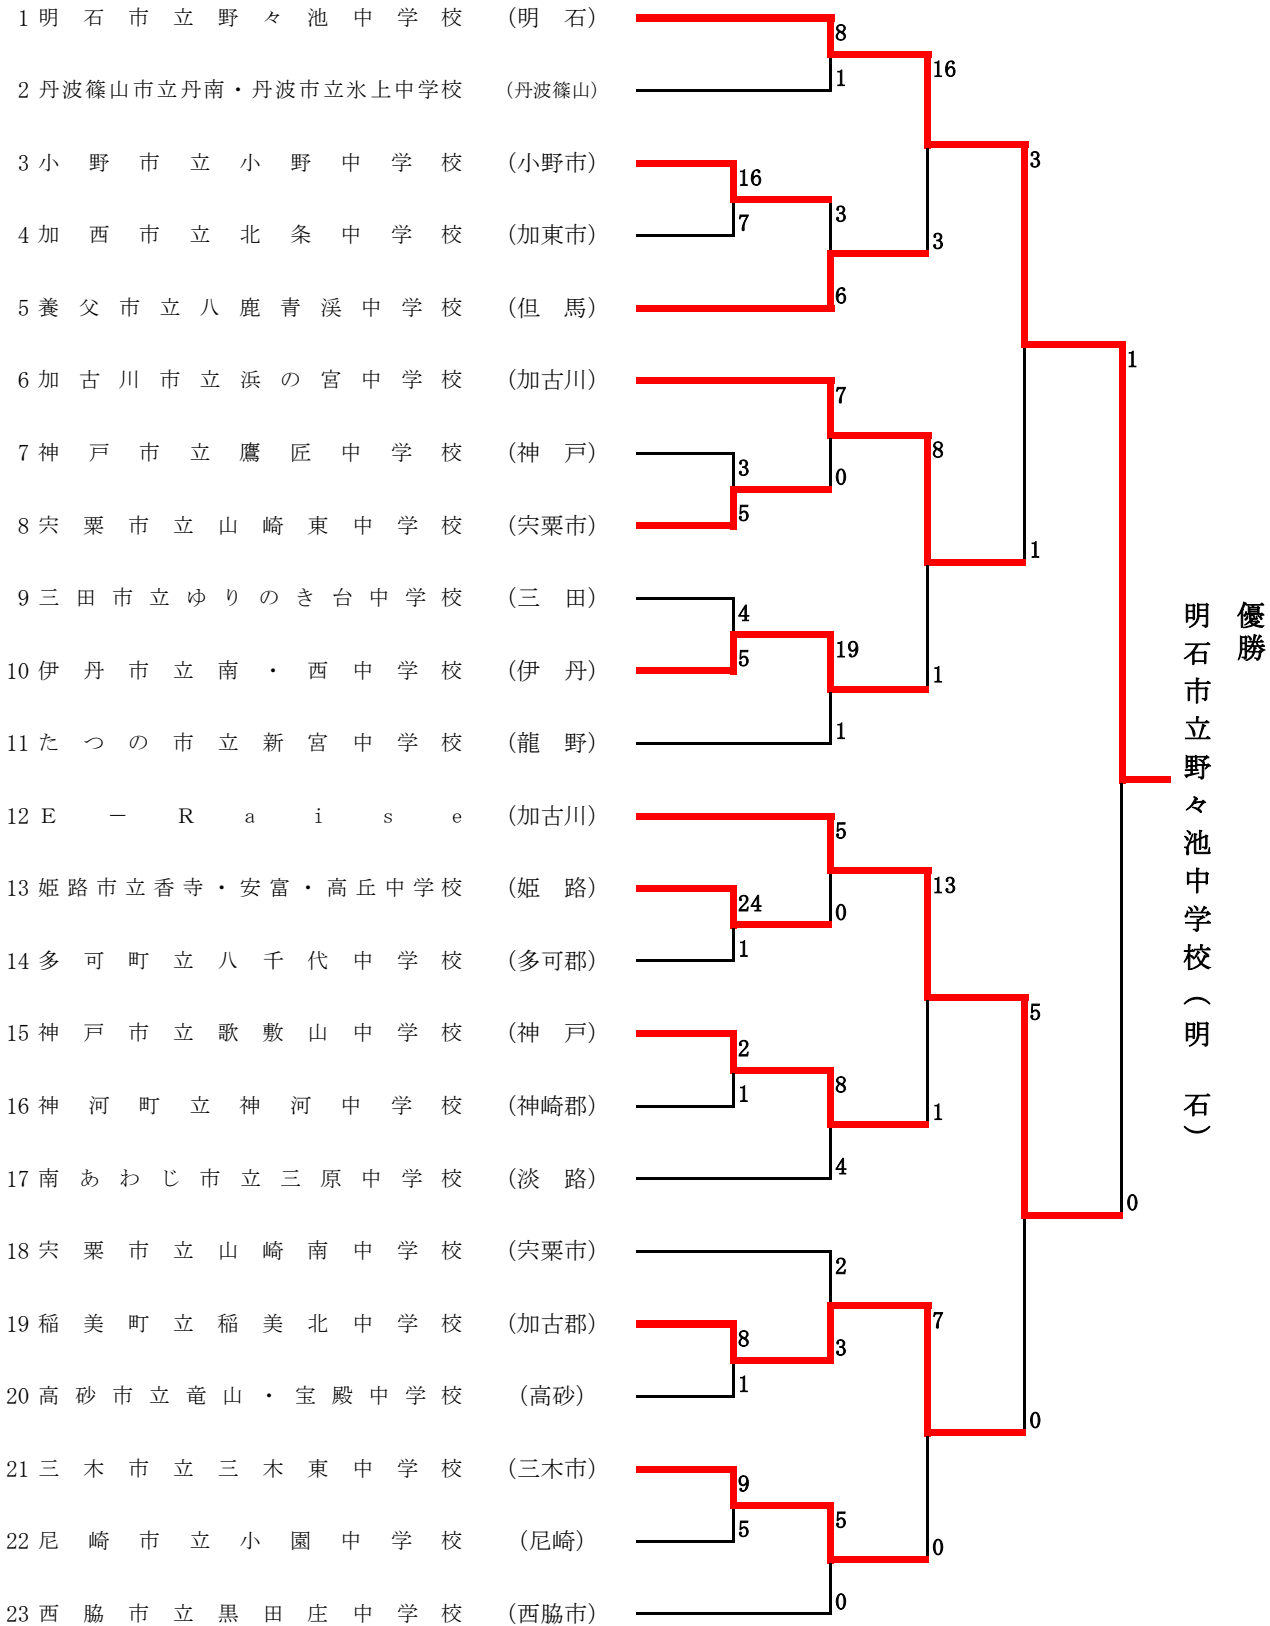

第24回 全日本中学生女子ソフトボール兵庫県大会

期 日： 令和6年5月11日(土)・25日(土)

会 場： 兵庫県宍粟市山崎スポーツセンター野球場

第24回 全日本中学生女子ソフトボール兵庫県大会

令和6年5月25日

主催：兵庫県ソフトボール協会

主管：宍粟市ソフトボール協会

開催地：宍粟市