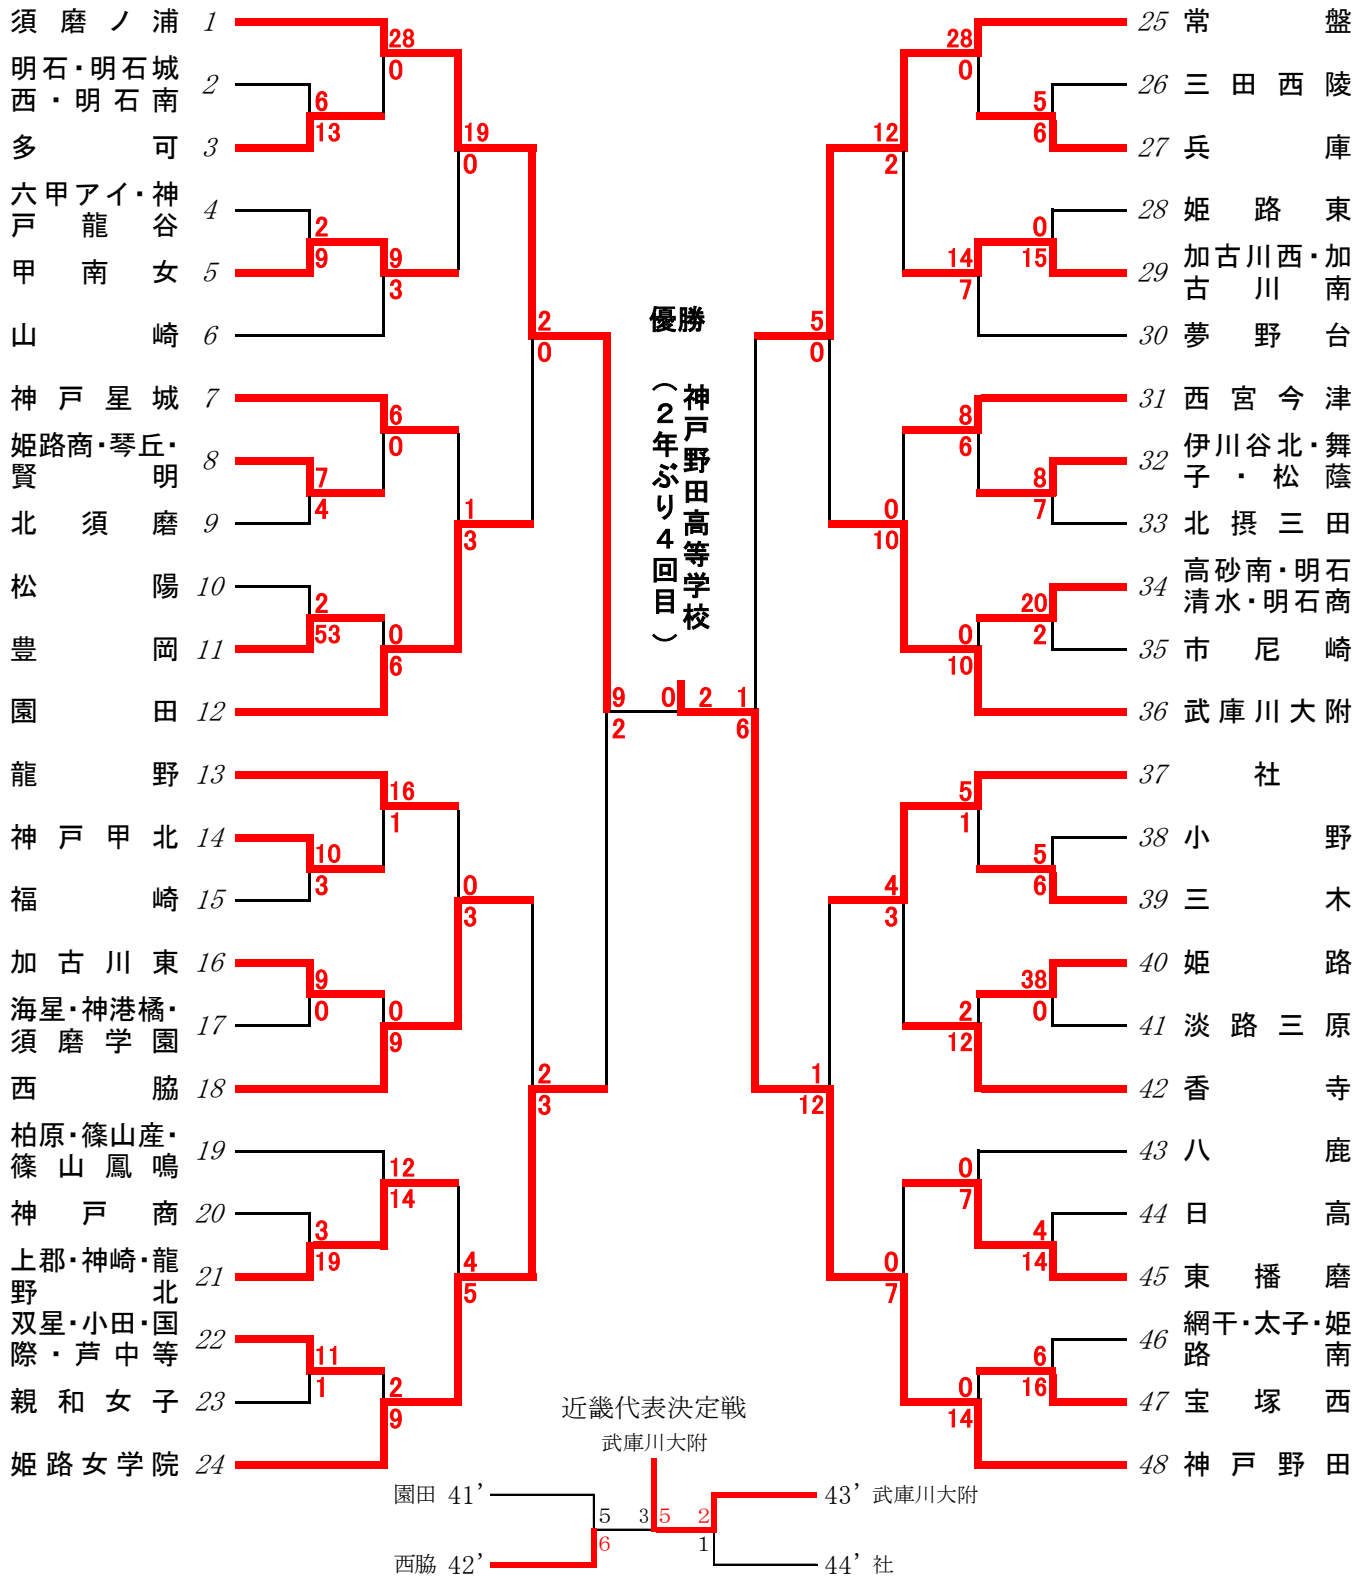

令和6年度兵庫県高等学校総合体育大会ソフトボール競技（女子の部）

第68回 兵庫県高等学校総合体育大会ソフトボール競技大会

令和6年6月9日

主催：兵庫県高等学校体育連盟

主管：兵庫県高等学校体育連盟

ソフトボール専門部

開催地：豊岡市

会場：全但バス但馬ドーム-A

2日目	6月9日	決勝			試合時間：1時間21分							試合No.：47					
チーム名		1	2	3	4	5	6	7	8	9	10	11	12	13	14	計	備考
兵庫大学附属須磨ノ浦高等学校		0	0	0	0	0	0	0								0	
神戸野田高等学校		1	0	0	0	0	1	×								2	

(球) 鍛成真
 (一) 石坪久朗
 (二) 杵渕滋子
 (三) 徳網幾雄
 (副) 上田正吉
 (記) 川田直寛