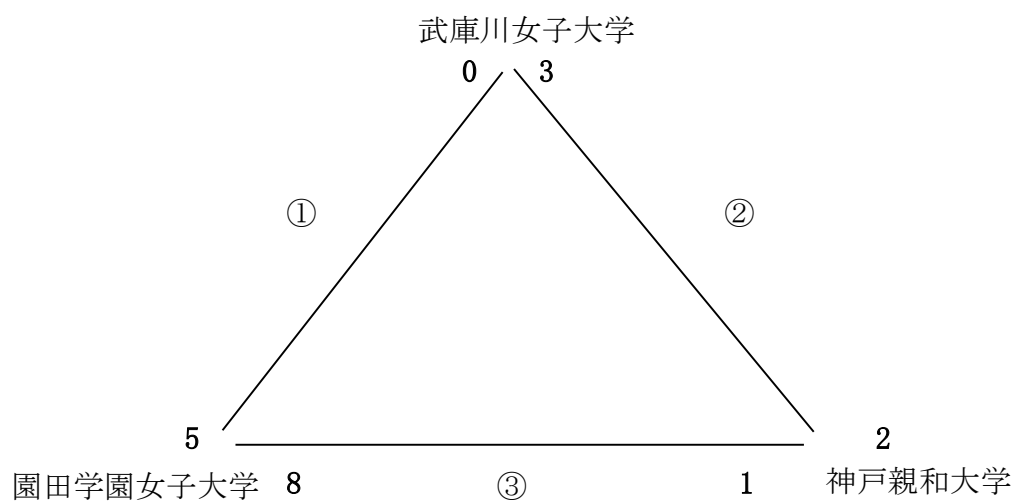

第45回兵庫県大学ソフトボール選手権大会(女子)
大会結果

日 時 令和 6 年 6 月 1 日(土)

場 所 園田学園女子大学

成 績

優勝 園田学園女子大学

準優勝 武庫川女子大学

第3位 神戸親和大学

第45回 兵庫県大学ソフトボール選手権大会女子