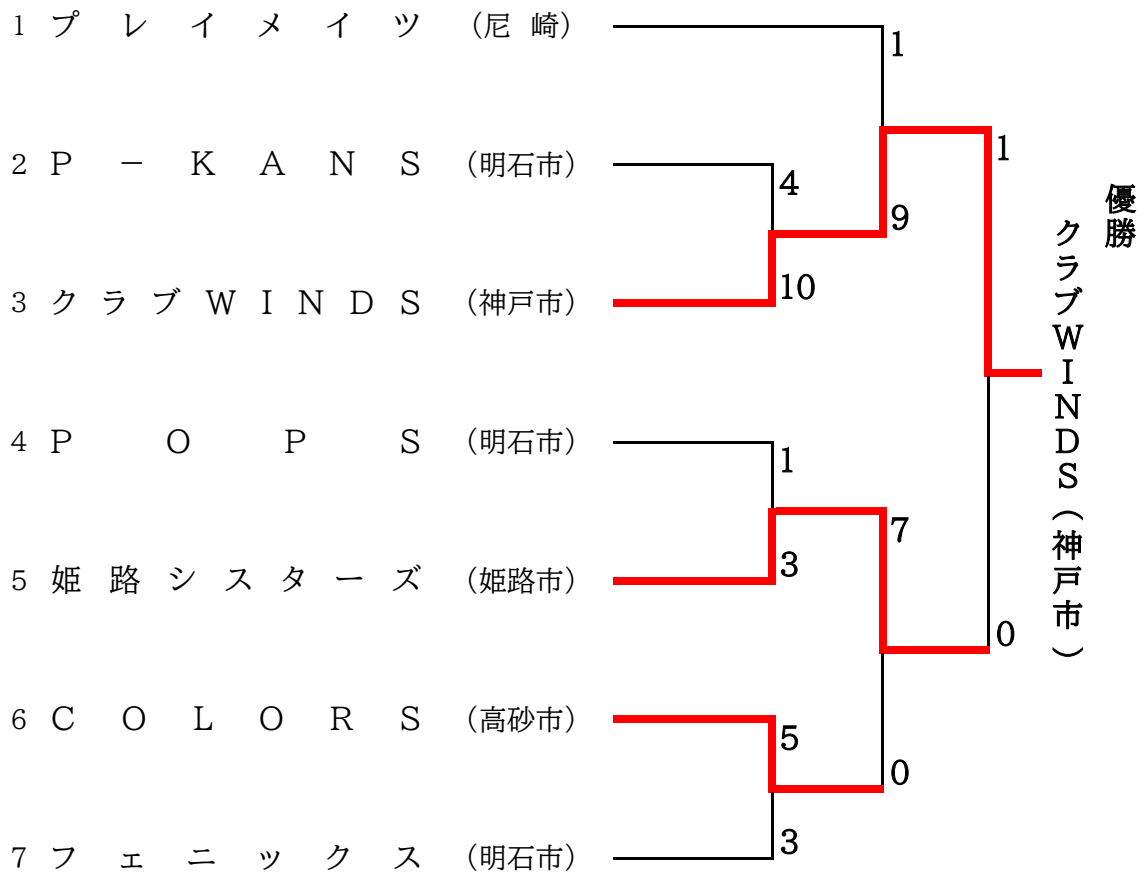

第29回 全日本レディースソフトボール選手権大会 結果

期日：令和6年 6月 2日(日)、16日(日)

会場：丹波市立青垣運動公園(グリーンベル青垣)多目的グラウンド

第29回 全日本レディースソフトボール選手権大会

結果

令和 6年 6月16日

主催：兵庫県ソフトボール協会

主管：丹波篠山ソフトボール協会

開催地：丹波市

会場：丹波市青垣運動公園(グリーンベル青垣)多目的グラウンド

2日目	6月16日(日)	決勝			試合時間：1時間10分								試合No.：6				
チーム名		1	2	3	4	5	6	7	8	9	10	11	12	13	14	計	備考
姫路シスターズ (姫路市)		0	0	0	0	0	0	0								0	
クラブWINDS (神戸市)		0	0	0	1	0	0	×								1	