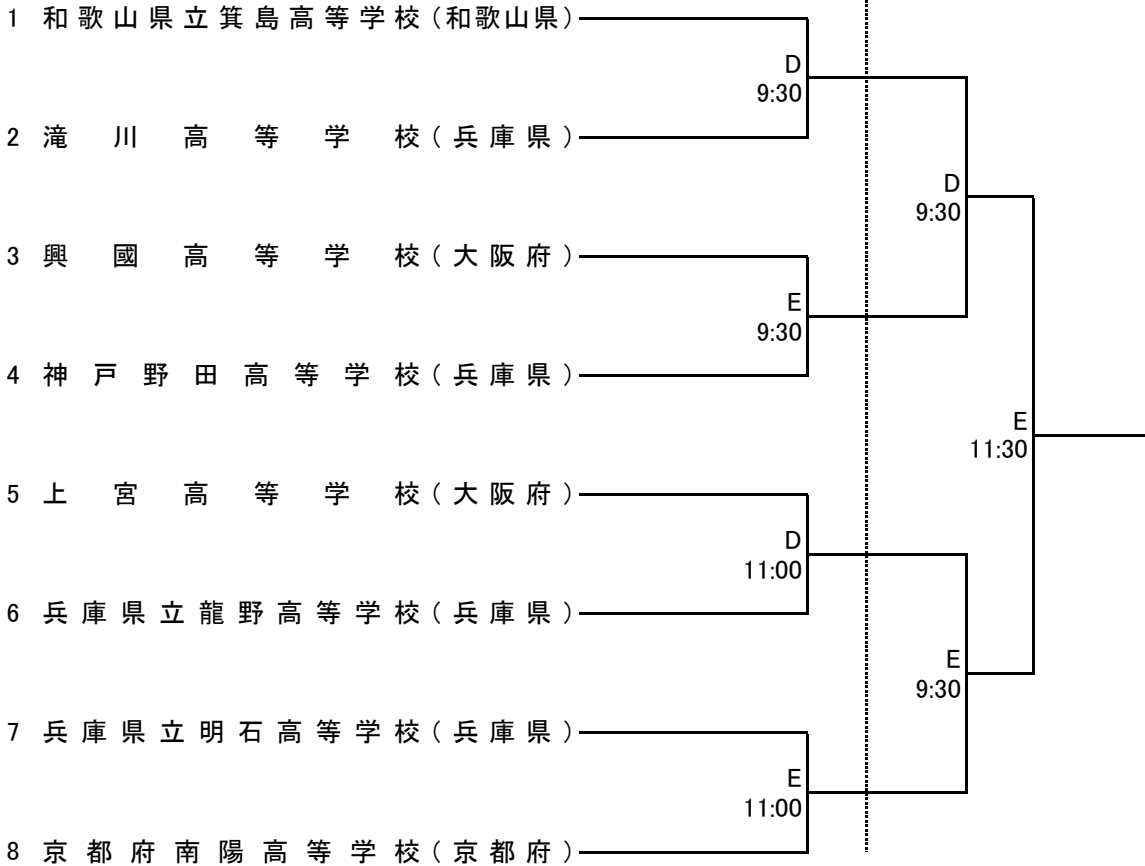

第67回 近畿高等学校ソフトボール選手権大会 組み合わせ表

男子の部

D: 栗栖野G

E: 栗栖野中央G

7月13日(土)

7月14日(日)

連続試合となるチームがある場合には30分後にベンチ入りとする