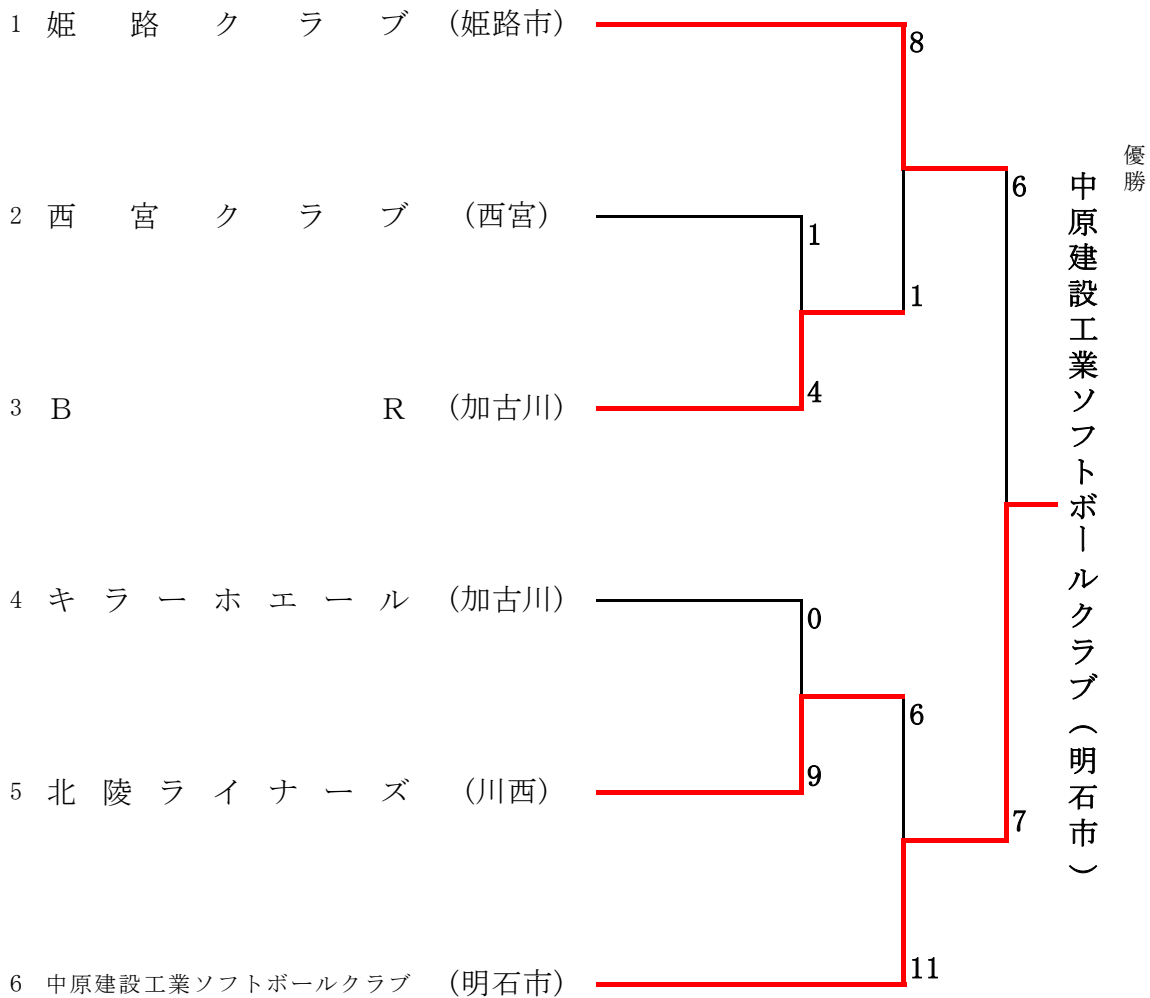

第46回全日本クラブ男子選手権兵庫県大会

期日： 令和7年4月6日(日), 20日(日)

会場： 兵庫県川西市東久代運動公園

A球場： 東久代運動公園 A球場

4月6日(日)

第1試合：10:00～

第2試合：12:00～

4月20日(日)

第1試合：9:30～

第2試合：11:30～

第3試合：13:30～

第46回全日本クラブ男子選手権兵庫県大会 結果

令和7年4月20日
 主催：兵庫県ソフトボール協会
 主管：川西ソフトボール協会

開催地：川西市

会場：東久代運動公園 A球場

| 2日目 | 試合日 | 決勝 | | | 試合時間：1時間35分 | | | | | | | | | | | 試合No.：5 | |
|--------------------------|-----|----|---|---|-------------|---|---|---|---|---|----|----|----|----|----|---------|------|
| チーム名 | | 1 | 2 | 3 | 4 | 5 | 6 | 7 | 8 | 9 | 10 | 11 | 12 | 13 | 14 | 計 | 備考 |
| 中原建設工業ソフトボールクラブ (明石市) | | 4 | 0 | 1 | 2 | | | | | | | | | | | 7 | 時間切れ |
| 姫路クラブ (姫路市) | | 1 | 2 | 3 | 0 | | | | | | | | | | | 6 | |