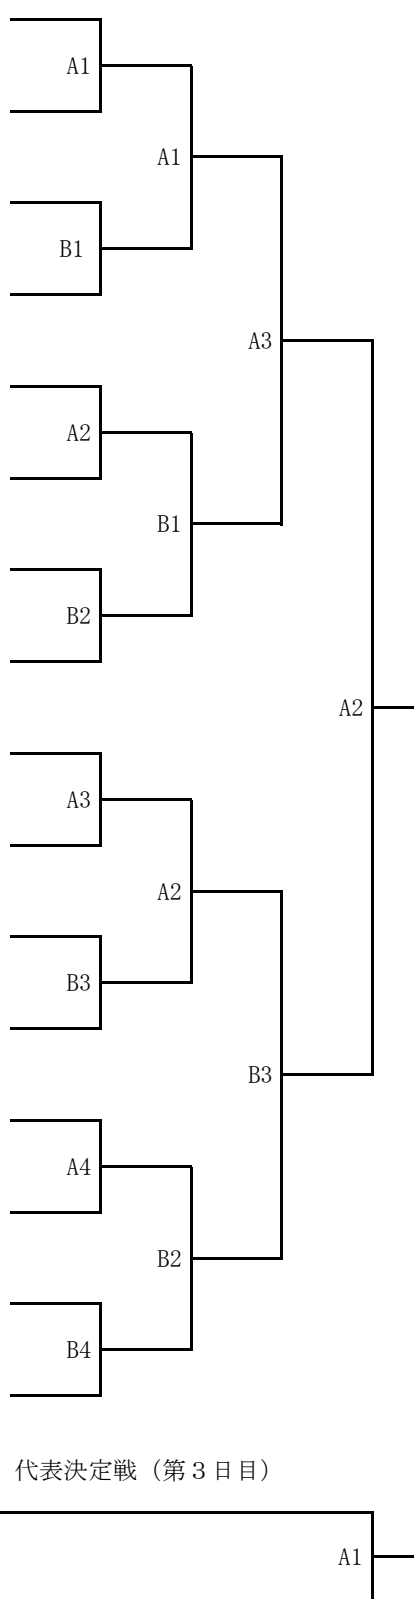

# 第22回兵庫県一般男子ソフトボール大会

期日 令和7年4月13日(日)、27日(日)、5月4日(日)、予備日5月11日(日)  
 会場 浜甲子園運動公園  
 A球場： 多目的グラウンドA  
 B球場： 多目的グラウンドB

第1日目      第2日目      第3日目

- 1 城 巽 S B C (姫路)
- 2 宝 塚 末 広 S C (宝塚)
- 3 T S C (龍野)
- 4 G H ク ラ ブ (川西)
- 5 美 座 ク ラ ブ (宝塚)
- 6 F R E E D O M (宍粟)
- 7 東 今 宿 S B C (姫路)
- 8 中 島 ク ラ ブ (神崎郡)
- 9 伊 丹 サ ー ベ ア ー ズ (伊丹)
- 10 播 州 S C (姫路)
- 11 C L U B F I R E (加古川)
- 12 白 鷺 オ ー シ ャ ン ズ (姫路)
- 13 宝 塚 ア ル フ ェ ス タ ー ズ (宝塚)
- 14 シ ュ リ ッ ツ (高砂)
- 15 い な つ ち S C (加古郡)
- 16 白 国 Villagers (姫路)

試合時間について

第1日目

- 第1試合 9:00~
- 第2試合 11:00~
- 第3試合 13:00~
- 第4試合 15:00~

第2日目

- 第1試合 9:30~
- 第2試合 11:30~
- 第3試合 13:30~

第3日目

- 第1試合 10:00~
- 第2試合 12:00~

代表決定戦 (第3日目)